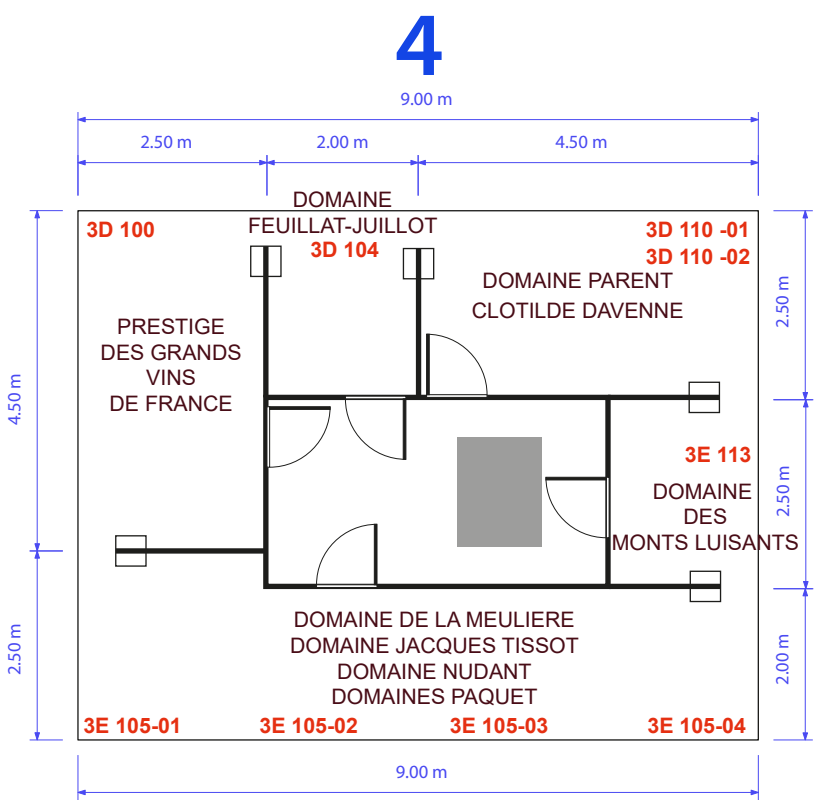

Pavillon Bourgogne - Franche comté
WINE PARIS - 2023 - Hall 3 Porte de Versailles

G.J.P.V
DOMAINE BERSAN
BADER MIMEUR
DOMAINE BAPTISTE GUYOT
DOMAINE PACAUD FRÈRES
DOMAINE RION
DOMAINE JULIEN GROS
CHÂTEAU DE CHAMILLY
DOMAINE DES PÈGRINS
DOMAINE BERTHENET

VIGNERONS INDEPENDANTS
DOMAINE BESSON
DOMAINE DU COLOMBIER
DOMAINE FERRARI
DOMAINE GAUTHERON
DOMAINE TRAPET ROCHELANDET
DOMAINE DUBOIS BERNARD ET FILS
DOMAINE VERRET
DOMAINE DAUVISSAT

FEMMES ET VINS DE BOURGOGNE
DOMAINE JAVILLIER
DOMAINE CHEVALIER
DOMAINE FÈVRE
DOMAINE DES ROIS MAGES
MANOIR DU CAPUCIN
DOMAINE DE LA PASCERETTE DES VIGNES
DOMAINE DUBREUIL FONTAINE
DOMAINE LA CROIX MONTJOIE
DOMAINE COURTAULT MICHELET