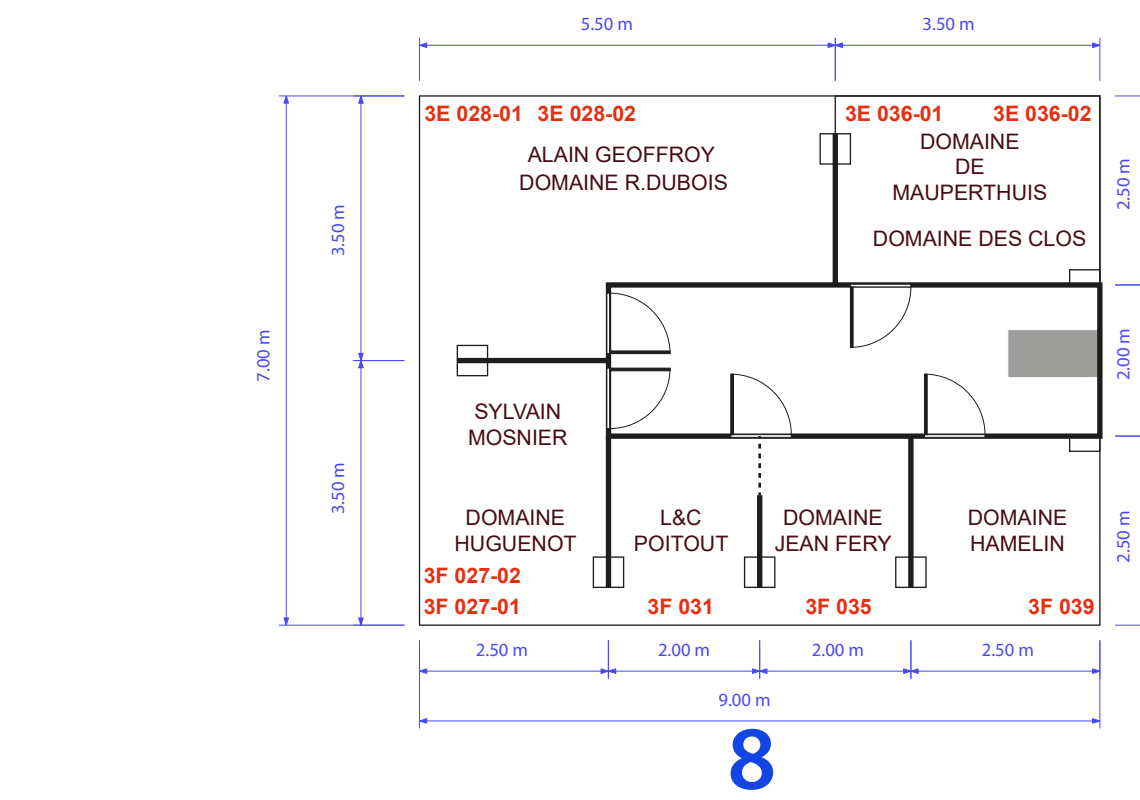

Pavillon Bourgogne - Franche comté
WINE PARIS - 2023 - Hall 3 Porte de Versailles

G.J.P.V
DOMAINE BERSAN
BADER MIMEUR
DOMAINE BAPTISTE GUYOT
DOMAINE PACAUD FRÈRES
DOMAINE RION
DOMAINE JULIEN GROS
CHÂTEAU DE CHAMILLY
DOMAINE DES PÈGRINS
DOMAINE BERTHENET

VIGNERONS INDEPENDANTS
DOMAINE BESSON
DOMAINE DU COLOMBIER
DOMAINE FERRARI
DOMAINE GAUTHERON
DOMAINE TRAPET ROCHELANDET
DOMAINE DUBOIS BERNARD ET FILS
DOMAINE VERRET
DOMAINE DAUVISSAT

FEMMES ET VINS DE BOURGOGNE
DOMAINE JAVILLIER
DOMAINE CHEVALIER
DOMAINE FÈVRE
DOMAINE DES ROIS MAGES
MANOIR DU CAPUCIN
DOMAINE DE LA PASCERETTE DES VIGNES
DOMAINE DUBREUIL FONTAINE
DOMAINE LA CROIX MONTJOIE
DOMAINE COURTAULT MICHELET