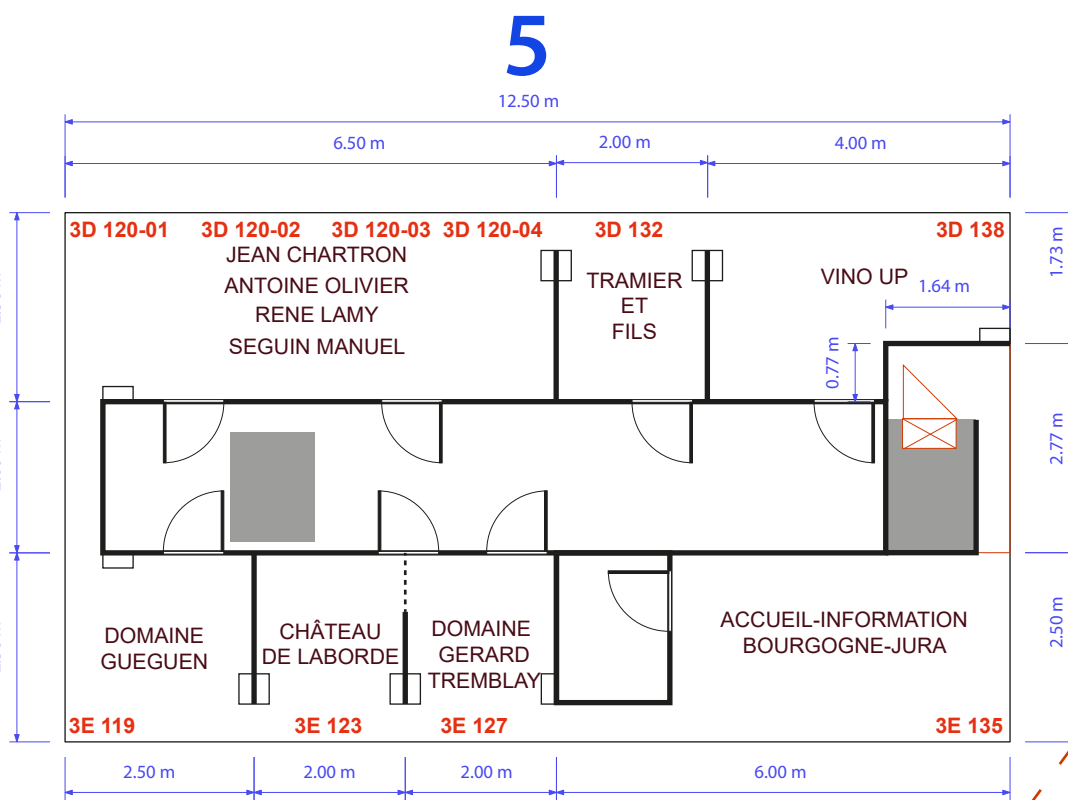

Pavillon Bourgogne - Franche comté
WINE PARIS - 2023 - Hall 3 Porte de Versailles

G.J.P.V
DOMAINE BERSAN
BADER MIMEUR
DOMAINE BAPTISTE GUYOT
DOMAINE PACAUD FRÈRES
DOMAINE RION
DOMAINE JULIEN GROS
CHÂTEAU DE CHAMILLY
DOMAINE DES PÈGRINS
DOMAINE BERTHENET

VIGNERONS INDEPENDANTS
DOMAINE BESSON
DOMAINE DU COLOMBIER
DOMAINE FERRARI
DOMAINE GAUTHERON
DOMAINE TRAPET ROCHELANDET
DOMAINE DUBOIS BERNARD ET FILS
DOMAINE VERRET
DOMAINE DAUVISSAT

FEMMES ET VINS DE BOURGOGNE
DOMAINE JAVILLIER
DOMAINE CHEVALIER
DOMAINE FÈVRE
DOMAINE DES ROIS MAGES
MANOIR DU CAPUCIN
DOMAINE DE LA PASCERETTE DES VIGNES
DOMAINE DUBREUIL FONTAINE
DOMAINE LA CROIX MONTJOIE
DOMAINE COURTAULT MICHELET