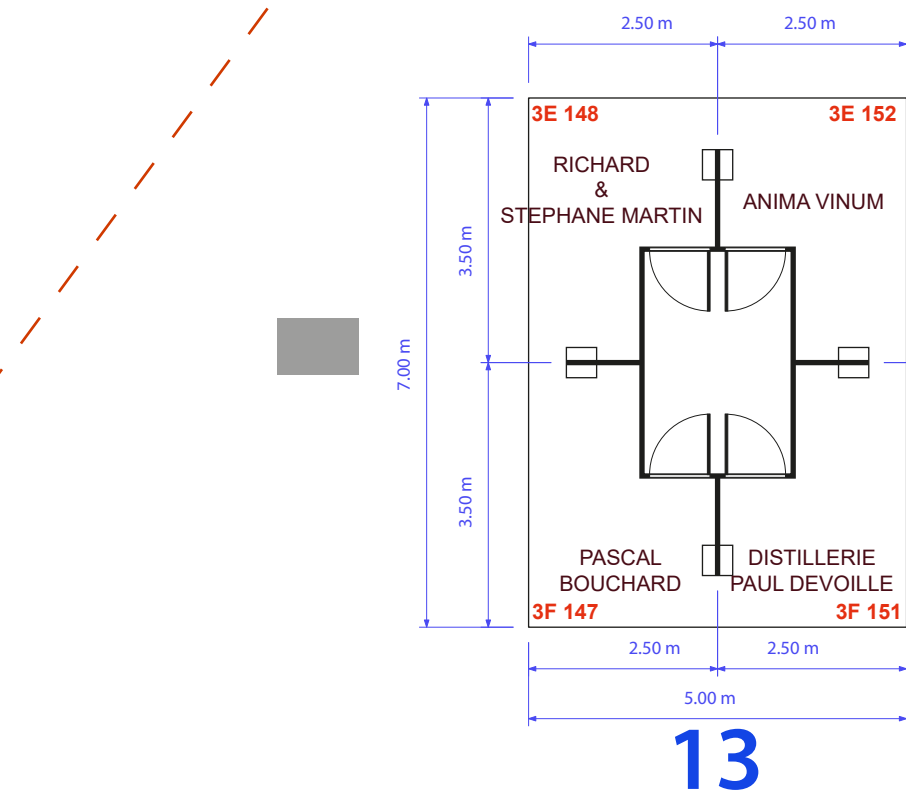

Pavillon Bourgogne - Franche comté
WINE PARIS - 2023 - Hall 3 Porte de Versailles

G.J.P.V
DOMAINE BERSAN
BADER MIMEUR
DOMAINE BAPTISTE GUYOT
DOMAINE PACAUD FRÈRES
DOMAINE RION
DOMAINE JULIEN GROS
CHÂTEAU DE CHAMILLY
DOMAINE DES PÈGRINS
DOMAINE BERTHENET

VIGNERONS INDEPENDANTS
DOMAINE BESSON
DOMAINE DU COLOMBIER
DOMAINE FERRARI
DOMAINE GAUTHERON
DOMAINE TRAPET ROCHELANDET
DOMAINE DUBOIS BERNARD ET FILS
DOMAINE VERRET
DOMAINE DAUVISSAT

FEMMES ET VINS DE BOURGOGNE
DOMAINE JAVILLIER
DOMAINE CHEVALIER
DOMAINE FÈVRE
DOMAINE DES ROIS MAGES
MANOIR DU CAPUCIN
DOMAINE DE LA PASCERETTE DES VIGNES
DOMAINE DUBREUIL FONTAINE
DOMAINE LA CROIX MONTJOIE
DOMAINE COURTAULT MICHELET