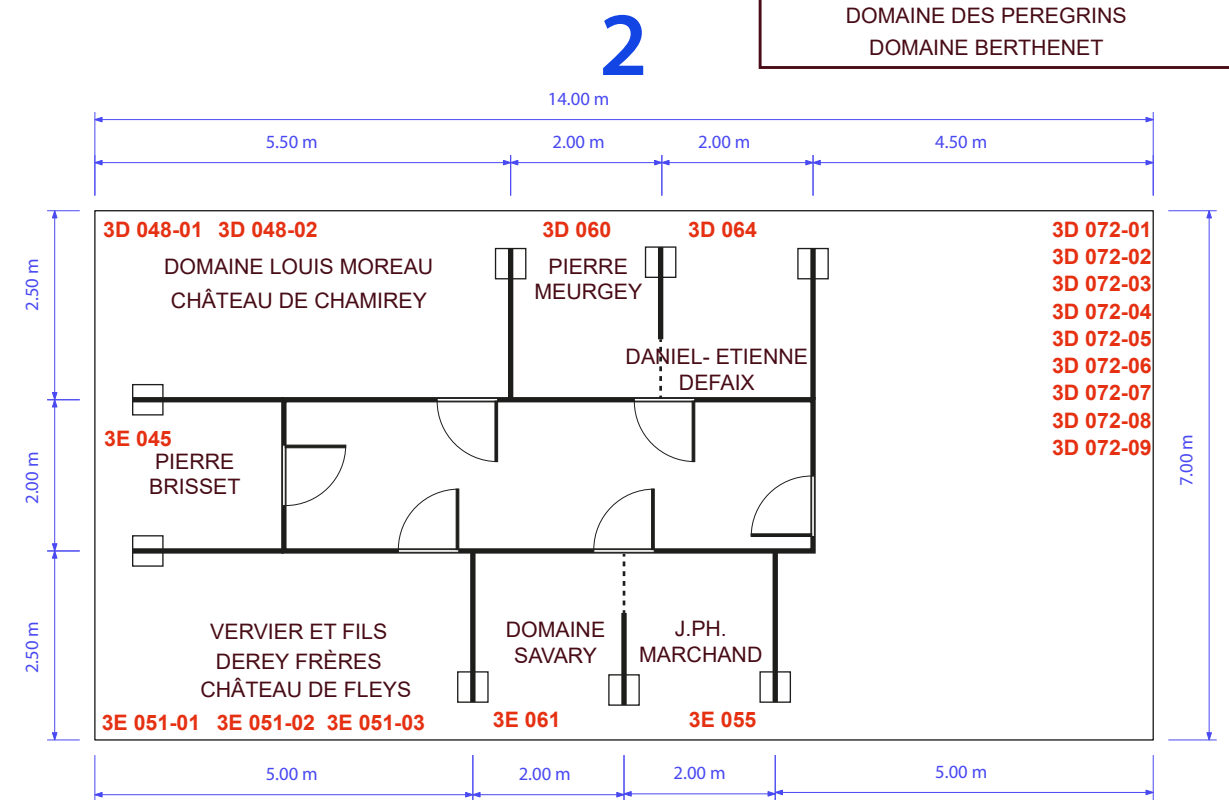

Pavillon Bourgogne - Franche comté
WINE PARIS - 2023 - Hall 3 Porte de Versailles

G.J.P.V
DOMAINE BERSAN
BADER MIMEUR
DOMAINE BAPTISTE GUYOT
DOMAINE PACAUD FRÈRES
DOMAINE RION
DOMAINE JULIEN GROS
CHÂTEAU DE CHAMILLY
DOMAINE DES PÈGRINS
DOMAINE BERTHENET

VIGNERONS INDEPENDANTS
DOMAINE BESSON
DOMAINE DU COLOMBIER
DOMAINE FERRARI
DOMAINE GAUTHERON
DOMAINE TRAPET ROCHELANDET
DOMAINE DUBOIS BERNARD ET FILS
DOMAINE VERRET
DOMAINE DAUVISSAT

FEMMES ET VINS DE BOURGOGNE
DOMAINE JAVILLIER
DOMAINE CHEVALIER
DOMAINE FÈVRE
DOMAINE DES ROIS MAGES
MANOIR DU CAPUCIN
DOMAINE DE LA PASCERETTE DES VIGNES
DOMAINE DUBREUIL FONTAINE
DOMAINE LA CROIX MONTJOIE
DOMAINE COURTAULT MICHELET