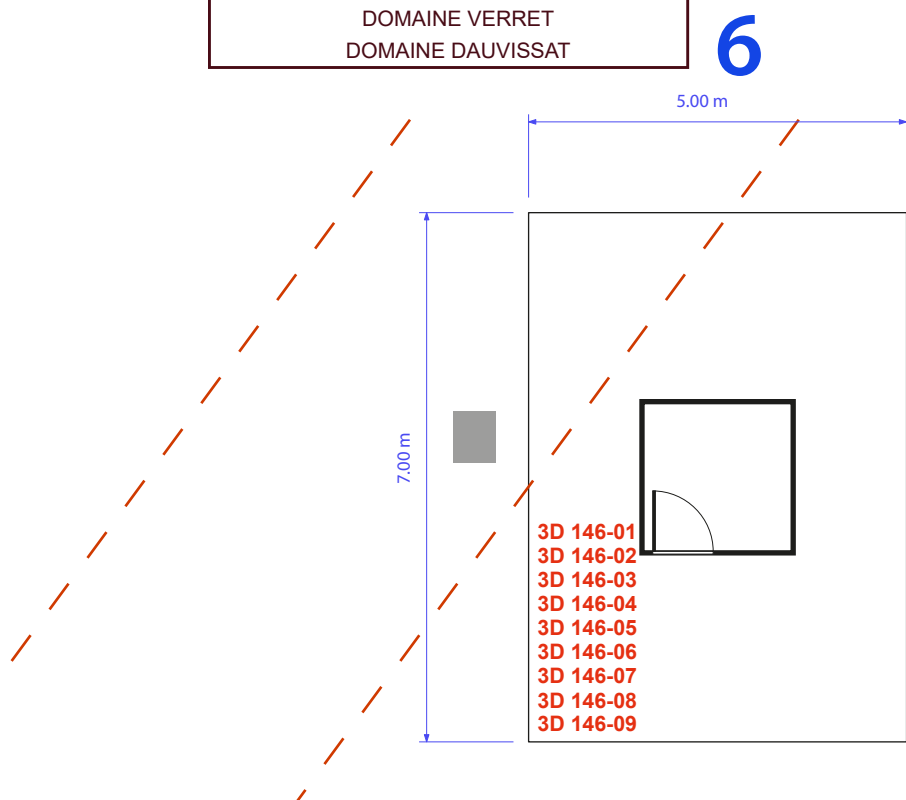

Pavillon Bourgogne - Franche comté
WINE PARIS - 2023 - Hall 3 Porte de Versailles

G.J.P.V
DOMAINE BERSAN
BADER MIMEUR
DOMAINE BAPTISTE GUYOT
DOMAINE PACAUD FRÈRES
DOMAINE RION
DOMAINE JULIEN GROS
CHÂTEAU DE CHAMILLY
DOMAINE DES PÈGRINS
DOMAINE BERTHENET

VIGNERONS INDEPENDANTS
DOMAINE BESSON
DOMAINE DU COLOMBIER
DOMAINE FERRARI
DOMAINE GAUTHERON
DOMAINE TRAPET ROCHELANDET
DOMAINE DUBOIS BERNARD ET FILS
DOMAINE VERRET
DOMAINE DAUVISSAT

FEMMES ET VINS DE BOURGOGNE
DOMAINE JAVILLIER
DOMAINE CHEVALIER
DOMAINE FÈVRE
DOMAINE DES ROIS MAGES
MANOIR DU CAPUCIN
DOMAINE DE LA PASCERETTE DES VIGNES
DOMAINE DUBREUIL FONTAINE
DOMAINE LA CROIX MONTJOIE
DOMAINE COURTAULT MICHELET