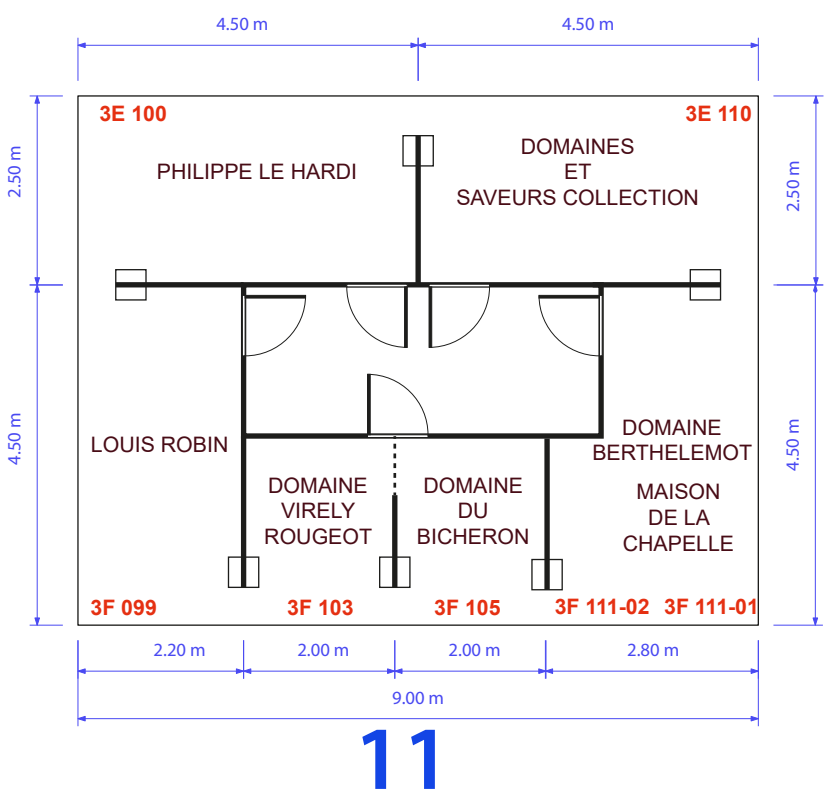

Pavillon Bourgogne - Franche comté
WINE PARIS - 2023 - Hall 3 Porte de Versailles

G.J.P.V
DOMAINE BERSAN
BADER MIMEUR
DOMAINE BAPTISTE GUYOT
DOMAINE PACAUD FRÈRES
DOMAINE RION
DOMAINE JULIEN GROS
CHÂTEAU DE CHAMILLY
DOMAINE DES PÈGRINS
DOMAINE BERTHENET

VIGNERONS INDEPENDANTS
DOMAINE BESSON
DOMAINE DU COLOMBIER
DOMAINE FERRARI
DOMAINE GAUTHERON
DOMAINE TRAPET ROCHELANDET
DOMAINE DUBOIS BERNARD ET FILS
DOMAINE VERRET
DOMAINE DAUVISSAT

FEMMES ET VINS DE BOURGOGNE
DOMAINE JAVILLIER
DOMAINE CHEVALIER
DOMAINE FÈVRE
DOMAINE DES ROIS MAGES
MANOIR DU CAPUCIN
DOMAINE DE LA PASCERETTE DES VIGNES
DOMAINE DUBREUIL FONTAINE
DOMAINE LA CROIX MONTJOIE
DOMAINE COURTAULT MICHELET