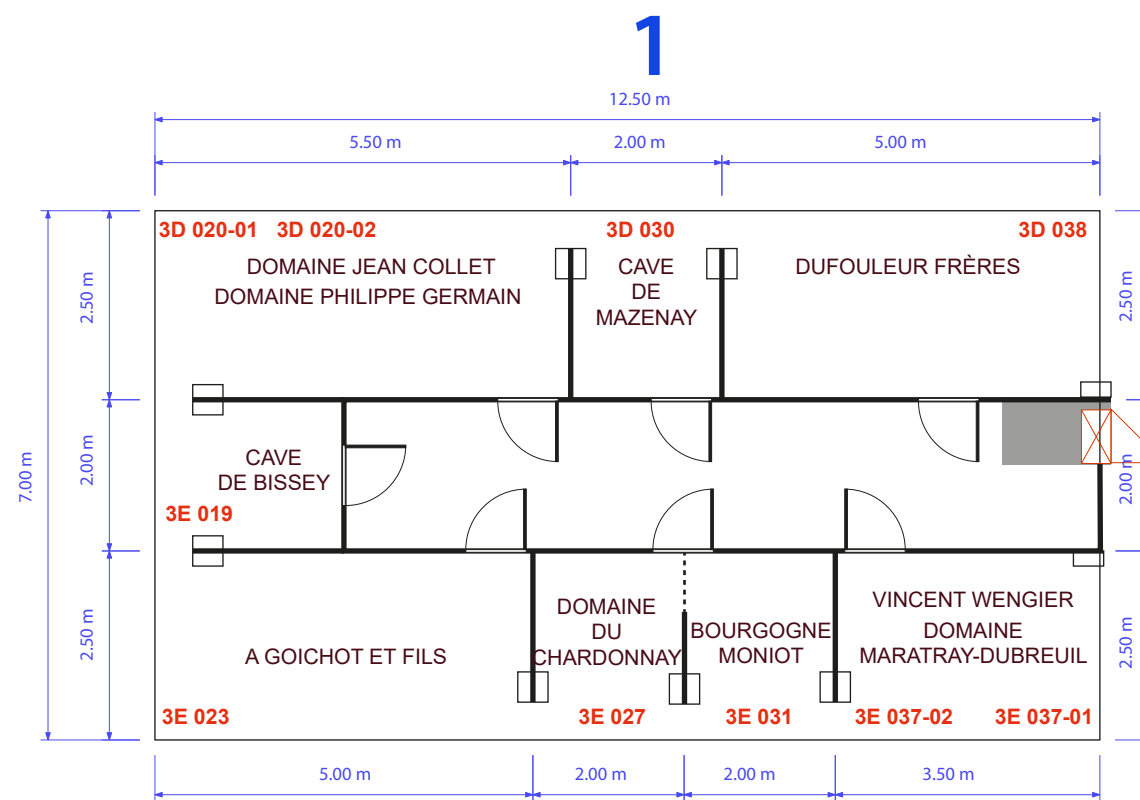

Pavillon Bourgogne - Franche comté
WINE PARIS - 2023 - Hall 3 Porte de Versailles

G.J.P.V
DOMAINE BERSAN
BADER MIMEUR
DOMAINE BAPTISTE GUYOT
DOMAINE PACAUD FRÈRES
DOMAINE RION
DOMAINE JULIEN GROS
CHÂTEAU DE CHAMILLY
DOMAINE DES PÈGRINS
DOMAINE BERTHENET

VIGNERONS INDEPENDANTS
DOMAINE BESSON
DOMAINE DU COLOMBIER
DOMAINE FERRARI
DOMAINE GAUTHERON
DOMAINE TRAPET ROCHELANDET
DOMAINE DUBOIS BERNARD ET FILS
DOMAINE VERRET
DOMAINE DAUVISSAT

FEMMES ET VINS DE BOURGOGNE
DOMAINE JAVILLIER
DOMAINE CHEVALIER
DOMAINE FÈVRE
DOMAINE DES ROIS MAGES
MANOIR DU CAPUCIN
DOMAINE DE LA PASCERETTE DES VIGNES
DOMAINE DUBREUIL FONTAINE
DOMAINE LA CROIX MONTJOIE
DOMAINE COURTAULT MICHELET