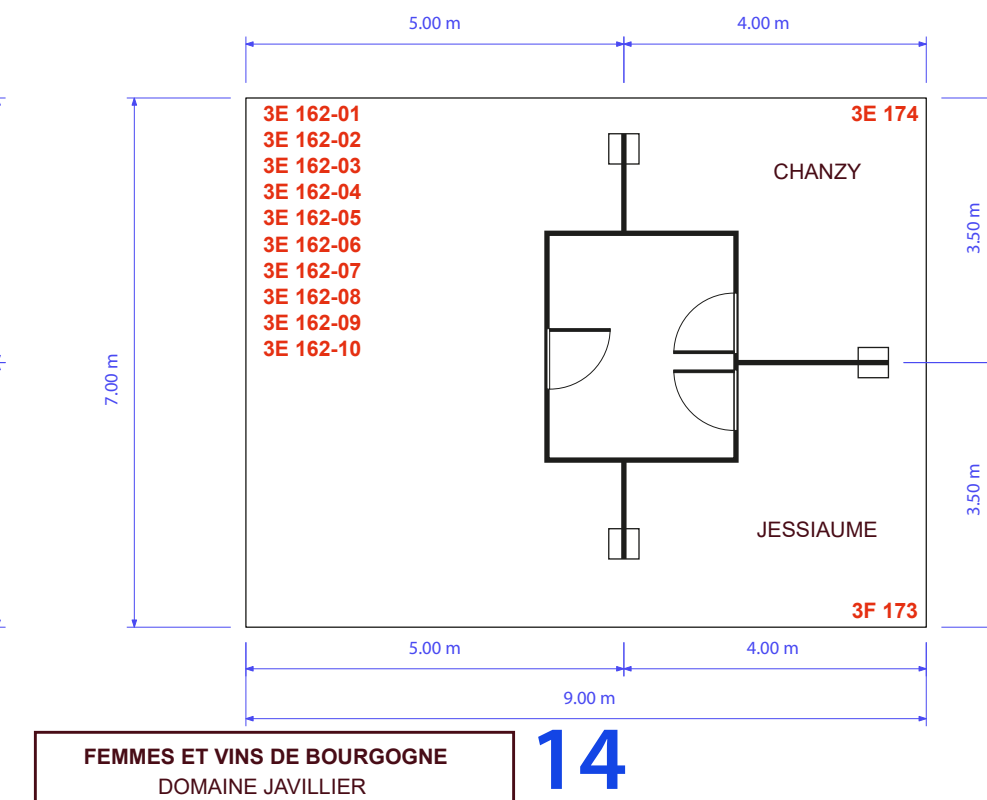

Pavillon Bourgogne - Franche comté
WINE PARIS - 2023 - Hall 3 Porte de Versailles

G.J.P.V
DOMAINE BERSAN
BADER MIMEUR
DOMAINE BAPTISTE GUYOT
DOMAINE PACAUD FRÈRES
DOMAINE RION
DOMAINE JULIEN GROS
CHÂTEAU DE CHAMILLY
DOMAINE DES PÈGRINS
DOMAINE BERTHENET

VIGNERONS INDEPENDANTS
DOMAINE BESSON
DOMAINE DU COLOMBIER
DOMAINE FERRARI
DOMAINE GAUTHERON
DOMAINE TRAPET ROCHELANDET
DOMAINE DUBOIS BERNARD ET FILS
DOMAINE VERRET
DOMAINE DAUVISSAT

FEMMES ET VINS DE BOURGOGNE
DOMAINE JAVILLIER
DOMAINE CHEVALIER
DOMAINE FÈVRE
DOMAINE DES ROIS MAGES
MANOIR DU CAPUCIN
DOMAINE DE LA PASCERETTE DES VIGNES
DOMAINE DUBREUIL FONTAINE
DOMAINE LA CROIX MONTJOIE
DOMAINE COURTAULT MICHELET