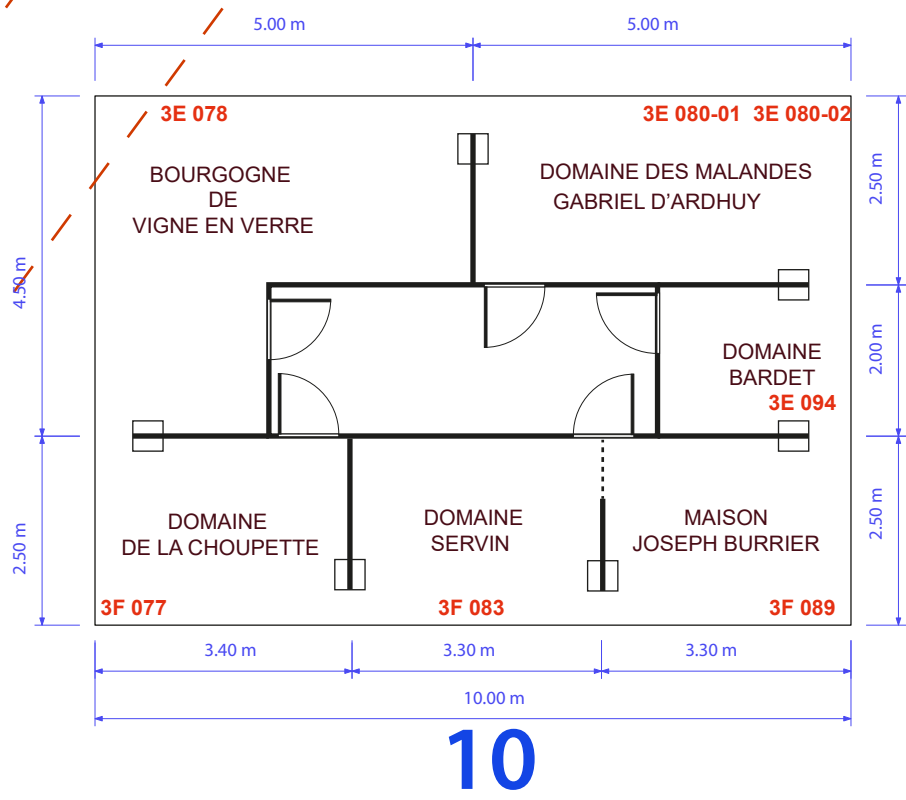

Pavillon Bourgogne - Franche comté
WINE PARIS - 2023 - Hall 3 Porte de Versailles

G.J.P.V
DOMAINE BERSAN
BADER MIMEUR
DOMAINE BAPTISTE GUYOT
DOMAINE PACAUD FRÈRES
DOMAINE RION
DOMAINE JULIEN GROS
CHÂTEAU DE CHAMILLY
DOMAINE DES PÈGRINS
DOMAINE BERTHENET

VIGNERONS INDEPENDANTS
DOMAINE BESSON
DOMAINE DU COLOMBIER
DOMAINE FERRARI
DOMAINE GAUTHERON
DOMAINE TRAPET ROCHELANDET
DOMAINE DUBOIS BERNARD ET FILS
DOMAINE VERRET
DOMAINE DAUVISSAT

FEMMES ET VINS DE BOURGOGNE
DOMAINE JAVILLIER
DOMAINE CHEVALIER
DOMAINE FÈVRE
DOMAINE DES ROIS MAGES
MANOIR DU CAPUCIN
DOMAINE DE LA PASCERETTE DES VIGNES
DOMAINE DUBREUIL FONTAINE
DOMAINE LA CROIX MONTJOIE
DOMAINE COURTAULT MICHELET