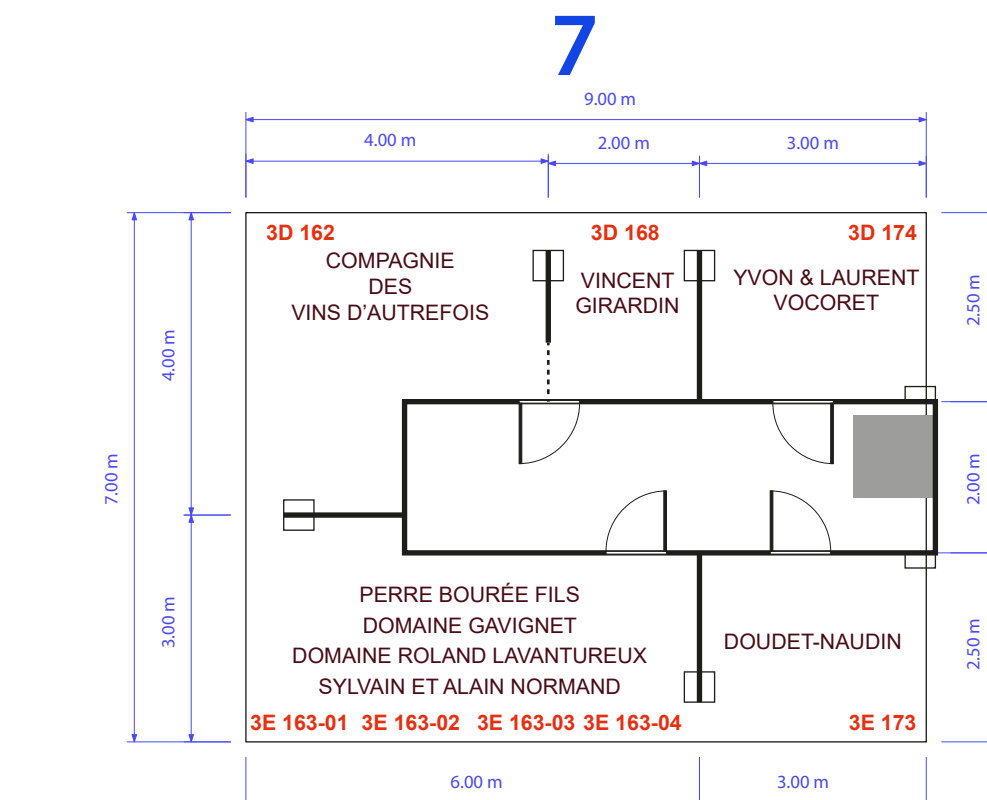

Pavillon Bourgogne - Franche comté
WINE PARIS - 2023 - Hall 3 Porte de Versailles

G.J.P.V
DOMAINE BERSAN
BADER MIMEUR
DOMAINE BAPTISTE GUYOT
DOMAINE PACAUD FRÈRES
DOMAINE RION
DOMAINE JULIEN GROS
CHÂTEAU DE CHAMILLY
DOMAINE DES PÈGRINS
DOMAINE BERTHENET

VIGNERONS INDEPENDANTS
DOMAINE BESSON
DOMAINE DU COLOMBIER
DOMAINE FERRARI
DOMAINE GAUTHERON
DOMAINE TRAPET ROCHELANDET
DOMAINE DUBOIS BERNARD ET FILS
DOMAINE VERRET
DOMAINE DAUVISSAT

FEMMES ET VINS DE BOURGOGNE
DOMAINE JAVILLIER
DOMAINE CHEVALIER
DOMAINE FÈVRE
DOMAINE DES ROIS MAGES
MANOIR DU CAPUCIN
DOMAINE DE LA PASCERETTE DES VIGNES
DOMAINE DUBREUIL FONTAINE
DOMAINE LA CROIX MONTJOIE
DOMAINE COURTAULT MICHELET