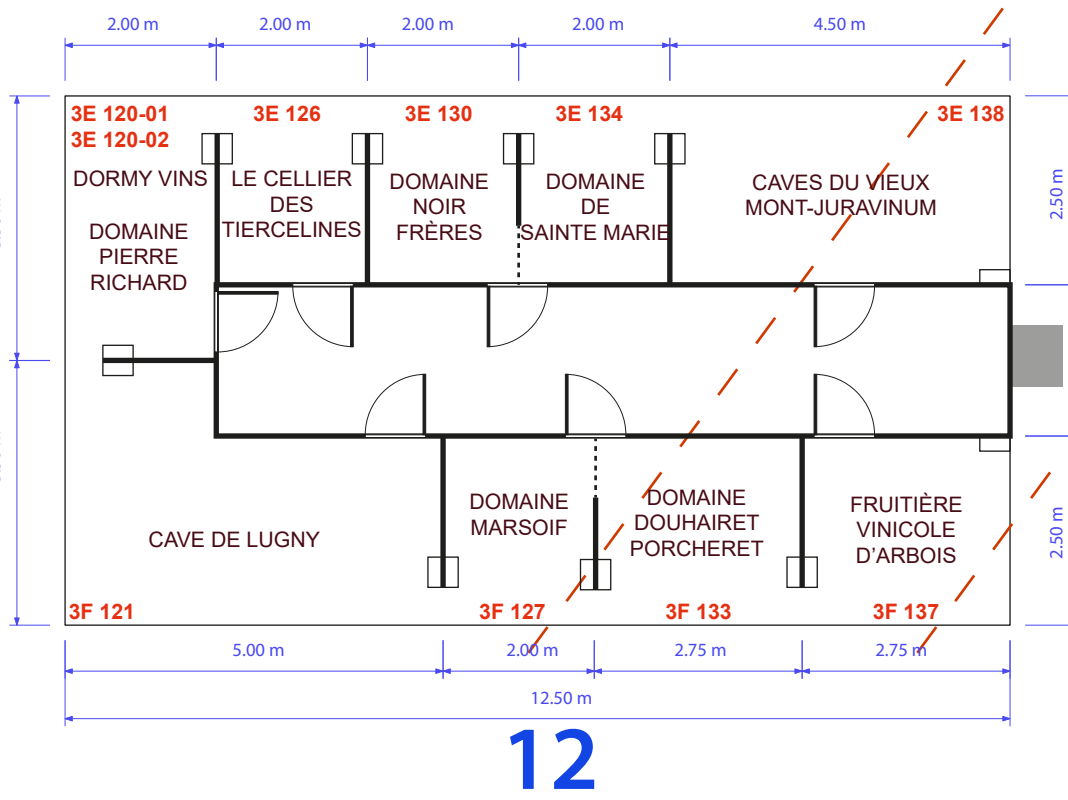

Pavillon Bourgogne - Franche comté
WINE PARIS - 2023 - Hall 3 Porte de Versailles

G.J.P.V
DOMAINE BERSAN
BADER MIMEUR
DOMAINE BAPTISTE GUYOT
DOMAINE PACAUD FRÈRES
DOMAINE RION
DOMAINE JULIEN GROS
CHÂTEAU DE CHAMILLY
DOMAINE DES PÈGRINS
DOMAINE BERTHENET

VIGNERONS INDEPENDANTS
DOMAINE BESSON
DOMAINE DU COLOMBIER
DOMAINE FERRARI
DOMAINE GAUTHERON
DOMAINE TRAPET ROCHELANDET
DOMAINE DUBOIS BERNARD ET FILS
DOMAINE VERRET
DOMAINE DAUVISSAT

FEMMES ET VINS DE BOURGOGNE
DOMAINE JAVILLIER
DOMAINE CHEVALIER
DOMAINE FÈVRE
DOMAINE DES ROIS MAGES
MANOIR DU CAPUCIN
DOMAINE DE LA PASCERETTE DES VIGNES
DOMAINE DUBREUIL FONTAINE
DOMAINE LA CROIX MONTJOIE
DOMAINE COURTAULT MICHELET