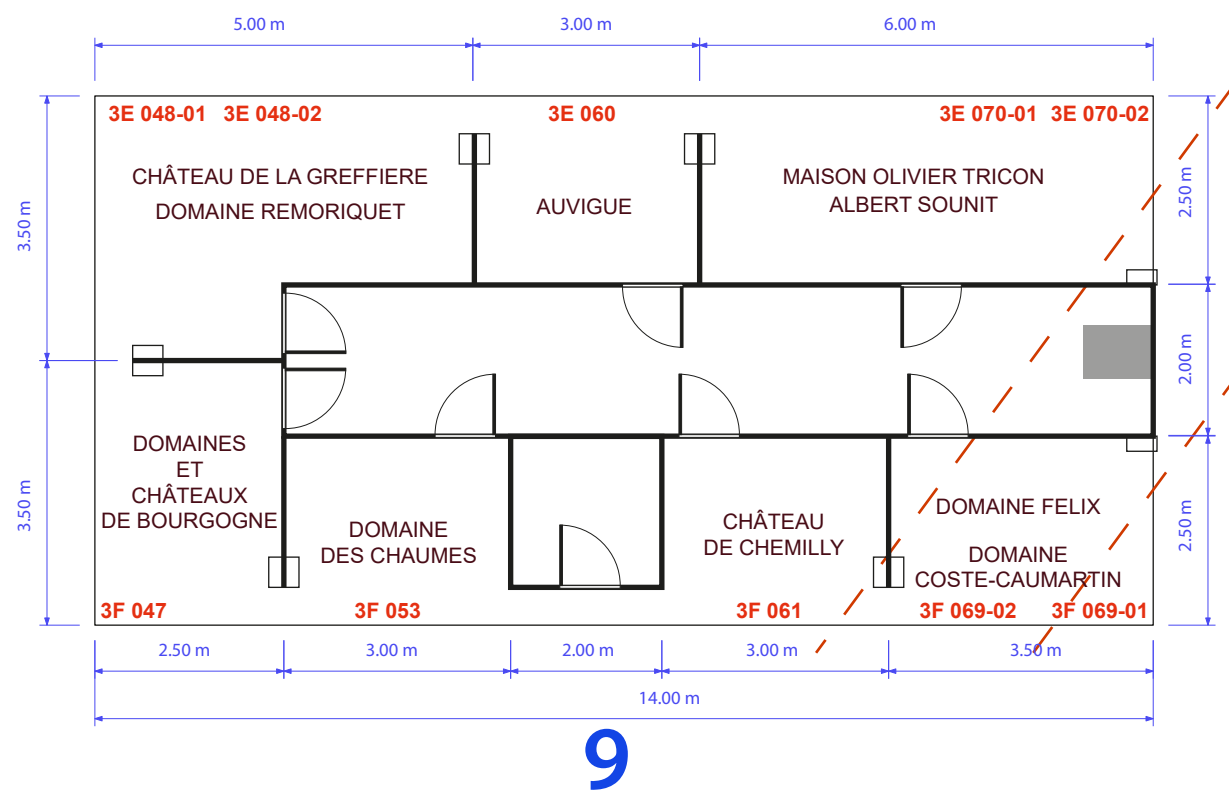

Pavillon Bourgogne - Franche comté
WINE PARIS - 2023 - Hall 3 Porte de Versailles

G.J.P.V
DOMAINE BERSAN
BADER MIMEUR
DOMAINE BAPTISTE GUYOT
DOMAINE PACAUD FRÈRES
DOMAINE RION
DOMAINE JULIEN GROS
CHÂTEAU DE CHAMILLY
DOMAINE DES PÈGRINS
DOMAINE BERTHENET

VIGNERONS INDEPENDANTS
DOMAINE BESSON
DOMAINE DU COLOMBIER
DOMAINE FERRARI
DOMAINE GAUTHERON
DOMAINE TRAPET ROCHELANDET
DOMAINE DUBOIS BERNARD ET FILS
DOMAINE VERRET
DOMAINE DAUVISSAT

FEMMES ET VINS DE BOURGOGNE
DOMAINE JAVILLIER
DOMAINE CHEVALIER
DOMAINE FÈVRE
DOMAINE DES ROIS MAGES
MANOIR DU CAPUCIN
DOMAINE DE LA PASCERETTE DES VIGNES
DOMAINE DUBREUIL FONTAINE
DOMAINE LA CROIX MONTJOIE
DOMAINE COURTAULT MICHELET