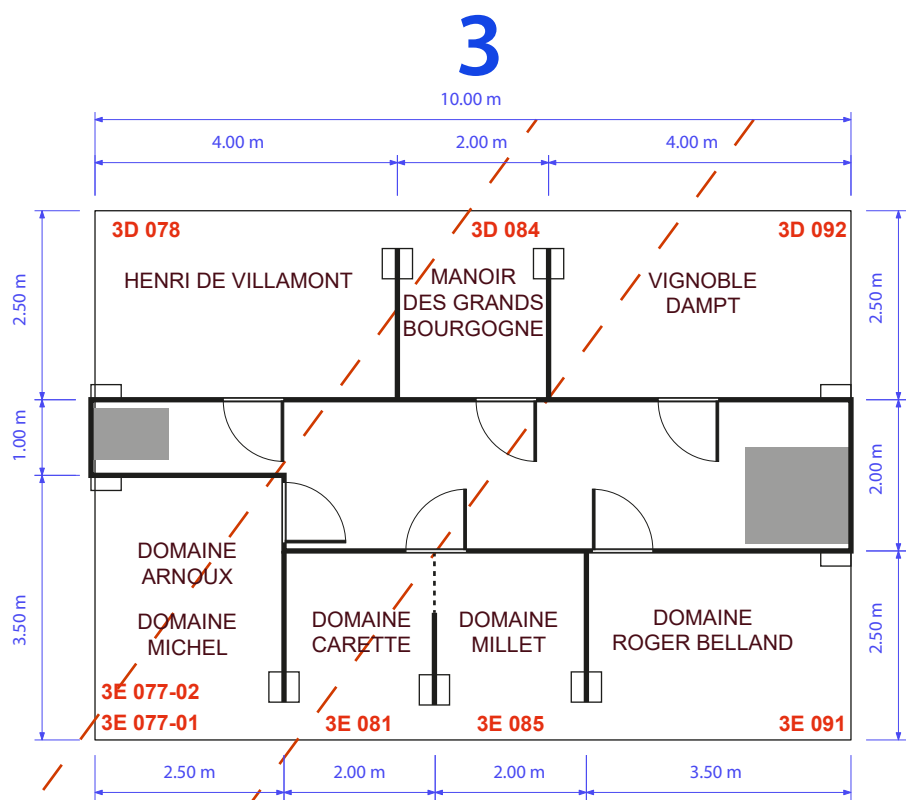

Pavillon Bourgogne - Franche comté
WINE PARIS - 2023 - Hall 3 Porte de Versailles

G.J.P.V
DOMAINE BERSAN
BADER MIMEUR
DOMAINE BAPTISTE GUYOT
DOMAINE PACAUD FRÈRES
DOMAINE RION
DOMAINE JULIEN GROS
CHÂTEAU DE CHAMILLY
DOMAINE DES PÈGRINS
DOMAINE BERTHENET

VIGNERONS INDEPENDANTS
DOMAINE BESSON
DOMAINE DU COLOMBIER
DOMAINE FERRARI
DOMAINE GAUTHERON
DOMAINE TRAPET ROCHELANDET
DOMAINE DUBOIS BERNARD ET FILS
DOMAINE VERRET
DOMAINE DAUVISSAT

FEMMES ET VINS DE BOURGOGNE
DOMAINE JAVILLIER
DOMAINE CHEVALIER
DOMAINE FÈVRE
DOMAINE DES ROIS MAGES
MANOIR DU CAPUCIN
DOMAINE DE LA PASCERETTE DES VIGNES
DOMAINE DUBREUIL FONTAINE
DOMAINE LA CROIX MONTJOIE
DOMAINE COURTAULT MICHELET